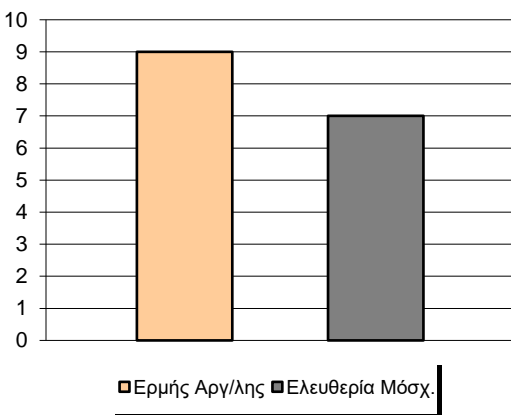

Starters - Subs ratio

Fastbreak Pts

Turnover Pts

Second Chance Pts

Possessions

Notes

Ο Ερμής Αργ/λης είχε 92 κατοχές,
 εκ των οποίων κατέληξαν: 51 σε σουτ
 19 σε λάθος
 και 22 σε κερδ. φάουλ

3'44" πριν το τέλος του 3ου δεκαλέπτου ο Τσιώκος τραυμα-
 τίστηκε και αποχώρησε, με το σκορ στο 38-20.

GRAPHIC STATS

SCORE EVOLUTION

SCORE DIFFERENCE

LARGEST SCORING RUN

LARGEST LEAD