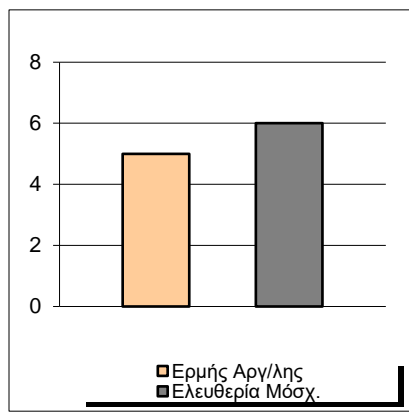

Starters - Subs ratio

Fastbreak Pts

Turnover Pts

Second Chance Pts

Possessions

Notes

Ο Ερμής Αργ/λης είχε 92 κατοχές,
 εκ των οποίων κατέληξαν: 51 σε σουτ
 19 σε λάθος
 και 22 σε κερδ. φάουλ

3'44" πριν το τέλος του 3ου δεκαλέπτου ο Τσιώκος τραυμα-
 τίστηκε και αποχώρησε, με το σκορ στο 38-20.

GRAPHIC STATS

SCORE EVOLUTION

SCORE DIFFERENCE

LARGEST SCORING RUN

LARGEST LEAD