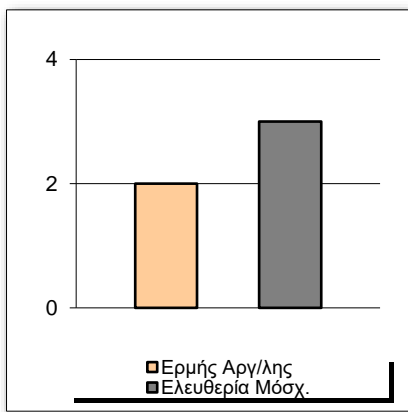

Starters - Subs ratio

Fastbreak Pts

Turnover Pts

Second Chance Pts

Possessions

Notes

Ο Ερμής Αργ/λης είχε 92 κατοχές,
 εκ των οποίων κατέληξαν: 51 σε σουτ
 19 σε λάθος
 και 22 σε κερδ. φάουλ

3'44" πριν το τέλος του 3ου δεκαλέπτου ο Τσιώκος τραυμα-
 τίστηκε και αποχώρησε, με το σκορ στο 38-20.

GRAPHIC STATS

SCORE EVOLUTION

SCORE DIFFERENCE

LARGEST SCORING RUN

LARGEST LEAD