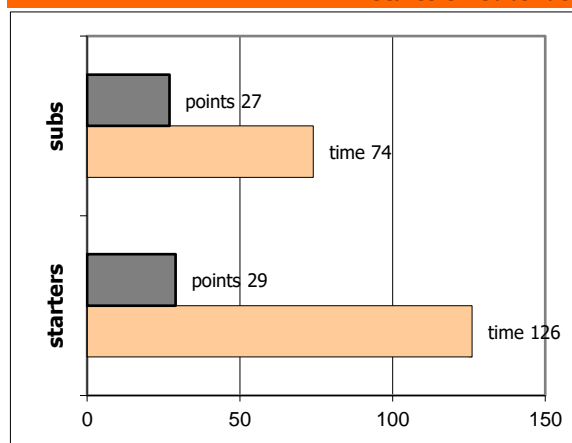

Ερμής Αργ/λης **56 - 44** Ελευθερία Μόσχ.

63%	12 / 19	FT	12 / 21	57%
48%	16 / 33	2FG	10 / 35	29%
22%	4 / 18	3FG	4 / 28	14%
46	39 - 7	Rb	28 - 13	41
	19	Tu	14	

Referees: Πολάτογλου, Γερός, Αρτελάρης

By Quarter	1	2	3	4
Ερμής Αργ/λης	17	14	14	11
Ελευθερία Μόσχ.	11	7	9	17

End of Quarter	1	2	3	4
Ερμής Αργ/λης	17	31	45	56
Ελευθερία Μόσχ.	11	18	27	44

Ερμής Αργ/λης

Coach: Π. Γκαναβίας, Σ. Μουσιδής

Fastbreaks: 1 / 4

#	Player	Time (min)	Pts	Ft	2Fg	3Fg	+/-	Rbs		As	St	Tu	Bl	Fouls		Eff
								de	of					dr	co	
4	Ραζής Μ.	24	0	0 / 0	0 / 1	0 / 1	8	3	1	2	2	4	0	1	4	2
5	Σάκοτα Ντ.	24	13	7 / 7	3 / 5	0 / 6	-1	4	0	2	0	2	0	6	3	9
6	Καβαλαράκης Ν.	17	3	1 / 2	1 / 3	0 / 1	5	4	0	2	2	1	0	2	3	6
7	Παξινός Σ.	32	13	0 / 0	5 / 5	1 / 2	5	6	2	0	0	0	3	1	3	23
8	Μπούτος Κ.	31	5	2 / 2	0 / 1	1 / 3	9	5	3	2	1	1	1	2	1	13
9	Πέπτας Ν.	13	7	0 / 0	2 / 6	1 / 2	8	2	1	0	2	2	0	0	1	5
10	Κόγκκας Σπ.	2	0	0 / 0	0 / 0	0 / 0	0	0	0	0	0	0	0	0	0	0
11	Τσέλιος Κ.	14	2	0 / 0	1 / 2	0 / 2	4	1	0	0	1	1	0	1	3	0
16	Χατζόπουλος Χρ.	0	0	0 / 0	0 / 0	0 / 0	0	0	0	0	0	0	0	0	0	-
13	Σωτηρόπουλος Ευ.	4	2	0 / 0	1 / 2	0 / 0	2	1	0	0	0	2	1	1	3	1
14	Τσιώκος Ν.	14	0	0 / 0	0 / 1	0 / 0	15	8	0	2	0	1	2	2	1	10
17	Παπανδρέου Γ.	25	11	2 / 8	3 / 7	1 / 1	5	4	0	1	0	5	0	5	2	1
	Team							1	0			0		1	0	
	1st quarter		17	2 / 2	6 / 10	1 / 4		11	3	5	0	4	3	1	4	28
	2nd quarter		14	2 / 2	6 / 11	0 / 2		10	1	2	4	5	1	5	6	20
	3rd quarter		14	5 / 6	3 / 10	1 / 4		8	2	3	2	4	1	6	4	15
	4th quarter		11	3 / 9	1 / 2	2 / 8		10	1	1	2	6	2	10	10	8
	Final Stats		200	56	12 / 19	16 / 33	4 / 18	60	39	7	11	8	19	7	22	71
				63%	48%	22%		46								

Starters - Subs ratio

Fastbreak Pts

Turnover Pts

Second Chance Pts

Possessions

Notes

Ο Ερμής Αργ/λης είχε 92 κατοχές,
 εκ των οποίων κατέληξαν: 51 σε σουτ
 19 σε λάθος
 και 22 σε κερδ. φάουλ

3'44" πριν το τέλος του 3ου δεκαλέπτου ο Τσιώκος τραυμα-
 τίστηκε και αποχώρησε, με το σκορ στο 38-20.