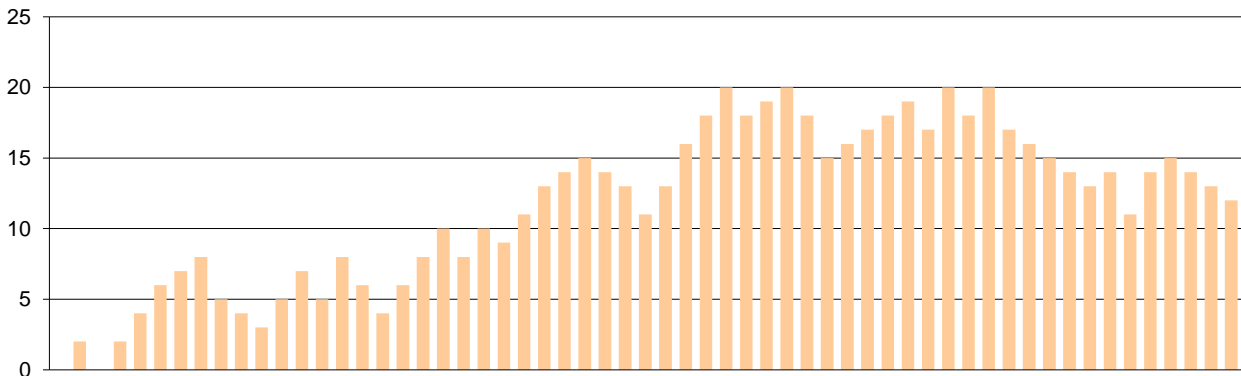

Starters - Subs ratio

Fastbreak Pts

Turnover Pts

Second Chance Pts

Possessions

Notes

Ο Ερμής Αργ/λης είχε 92 κατοχές,
 εκ των οποίων κατέληξαν: 51 σε σουτ
 19 σε λάθος
 και 22 σε κερδ. φάουλ

3'44" πριν το τέλος του 3ου δεκαλέπτου ο Τσιώκος τραυμα-
 τίστηκε και αποχώρησε, με το σκορ στο 38-20.

GRAPHIC STATS

SCORE EVOLUTION

SCORE DIFFERENCE

LARGEST SCORING RUN

LARGEST LEAD