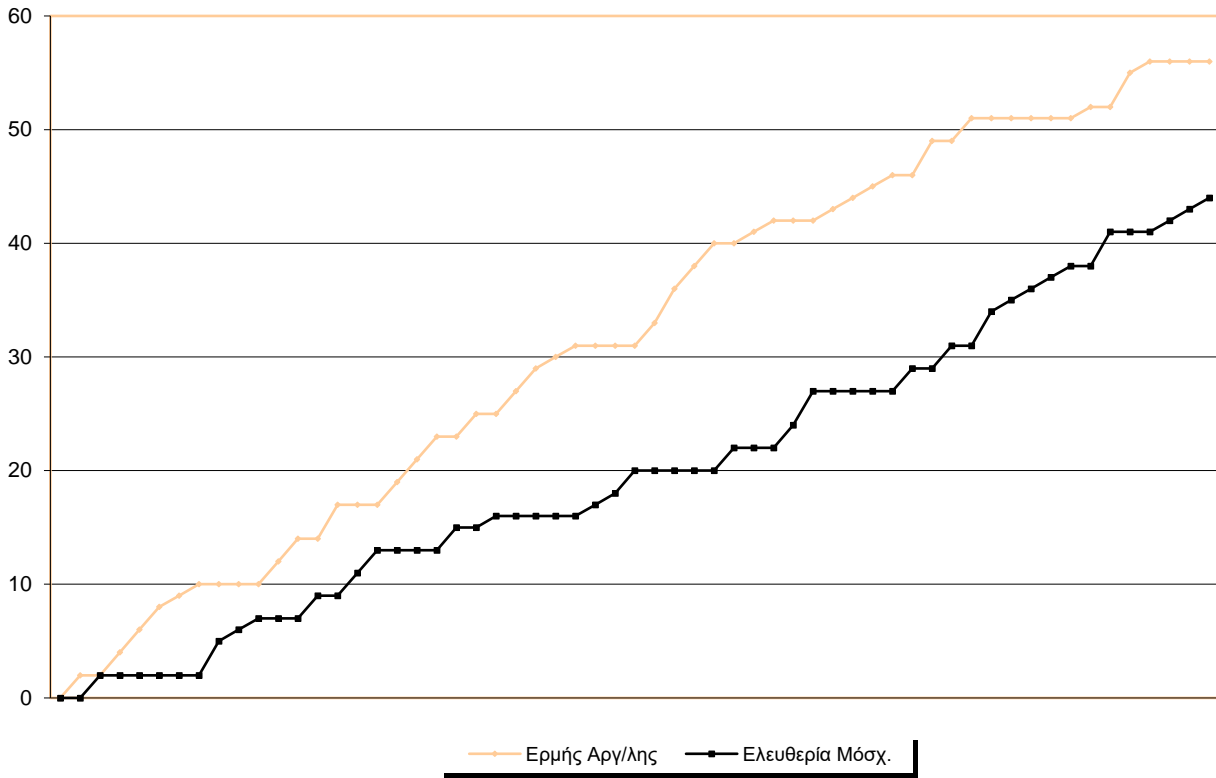

Starters - Subs ratio

Fastbreak Pts

Turnover Pts

Second Chance Pts

Possessions

Notes

Ο Ερμής Αργ/λης είχε 92 κατοχές,
 εκ των οποίων κατέληξαν: 51 σε σουτ
 19 σε λάθος
 και 22 σε κερδ. φάουλ

3'44" πριν το τέλος του 3ου δεκαλέπτου ο Τσιώκος τραυμα-
 τίστηκε και αποχώρησε, με το σκορ στο 38-20.

GRAPHIC STATS

SCORE EVOLUTION

SCORE DIFFERENCE

LARGEST SCORING RUN

LARGEST LEAD